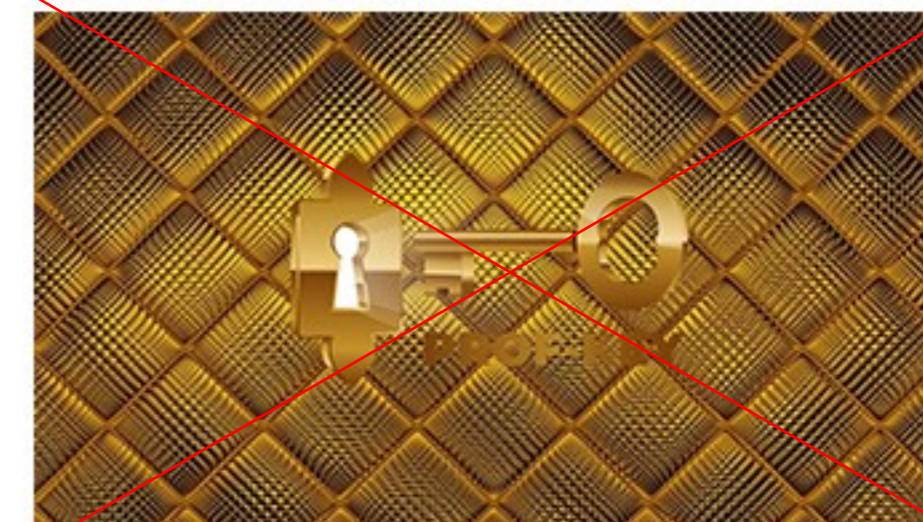

PANTONE P 1-1 U
CMYK 1 1 5 0
RGB 252 250 241

Хорошо

Допустимо

Плохо

Допускается использование логотипа на фонах с высветлением и затемнением, однако логотип никогда не должен терять свою смысловую нагрузку или сливаться с фоном.