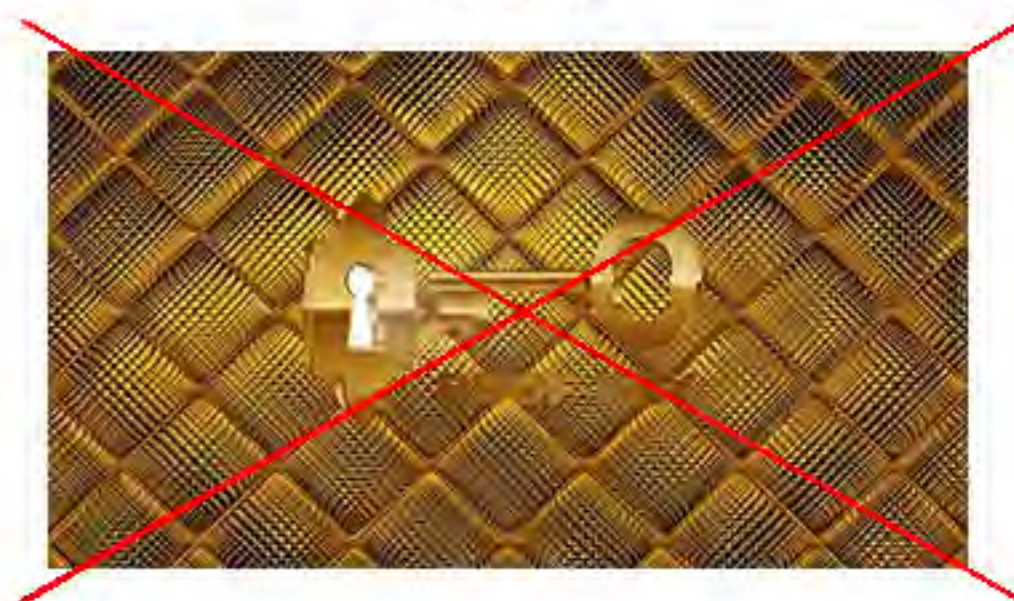

PANTONE P 1-1 U
CMYK 1 1 5 0
RGB 252 250 241

Хорошо

Допустимо

Плохо

Допускается использование логотипа на фонах с высветлением и затемнением, однако логотип никогда не должен терять свою смысловую нагрузку или сливаться с фоном.