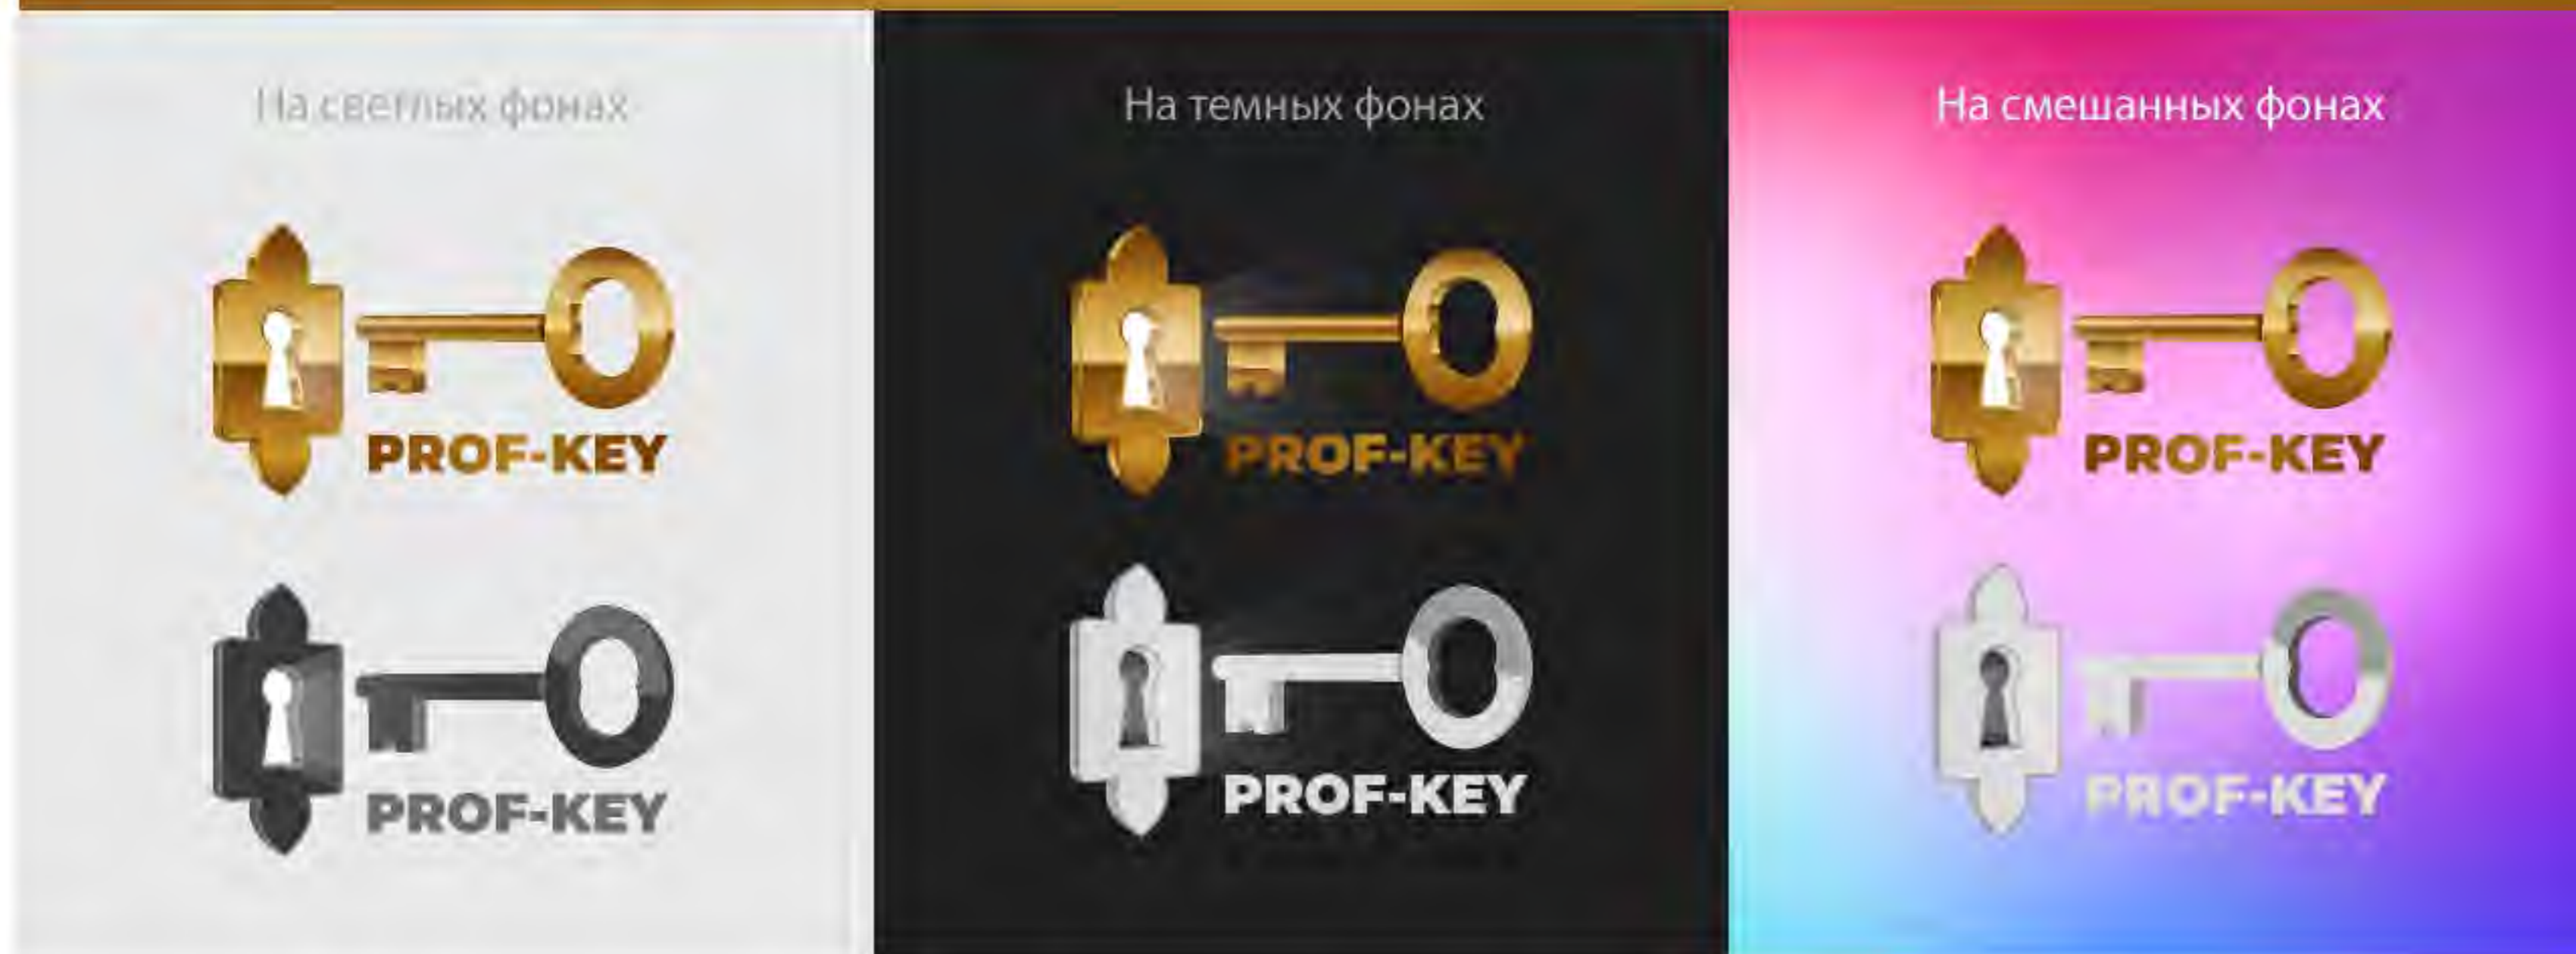

PROFKEY

01 ОСНОВНОЙ ЗНАК ЛОГОТИПА

Без дескриптора

С дескриптором снизу
от фирменного знака

С дескриптором справа
от фирменного знака

Основной знак логотипа состоит из 3 компонент: старинной замочной пластины со скважиной, ключа и надписи PROF-KEY.

Допускается два варианта использования: без дескриптора и с дескриптором снизу или справа.

Для использования на разных носителях и на фонах с ограниченными возможностями отражения цвета также имеются монохромные версии логотипа. Полноцветную версию, за счет градиентной заливки элементов легко использовать как на светлых, так и на темных фонах.